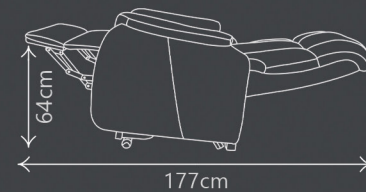

3 motorig relaxfauteuil met sta-op
hulp en Herz-Waage Positie
Sillón relax de 3 motores con
función elevadora y posición
de gravedad cero

Fabric Granite 100% polyester
Tissu Granite, 100% polyester

Granite. 100% polyester
Granite-Stoff, 100% Polyester

Stof Granite, 100% polyester
Tela Granite, 100% poliéster

COLLI

N.W.: 48 KG
G.W.: 53 KG
CBM.: 0,40 m³
77cm x 78cm x 66cm (LxWxH)

Loadability: 180pcs / 40HC container

SPACE

LZ3M
LIFT
RELAX
FULL RELAX
ZERO GRAVITY
3 MOTORS