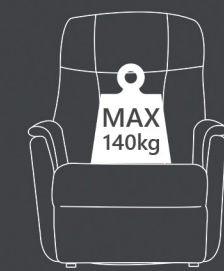

3 motorig relaxfauteuil met sta-op
hulp en Herz-Waage Positie
Sillón relax de 3 motores con
función elevadora y posición
de gravedad cero

Fabric Granite 100% polyester
Tissu Granite, 100% polyester

Granite. 100% polyester
Granite-Stoff, 100% Polyester

Stof Granite, 100% polyester
Tela Granite, 100% poliéster

COLLI

N.W.: 48 KG
G.W.: 53 KG
CBM.: 0,40 m³
77cm x 78cm x 66cm (LxWxH)

Loadability: 180pcs / 40HC container

SPACE

LZ3M
LIFT
RELAX
FULL RELAX
ZERO GRAVITY
3 MOTORS