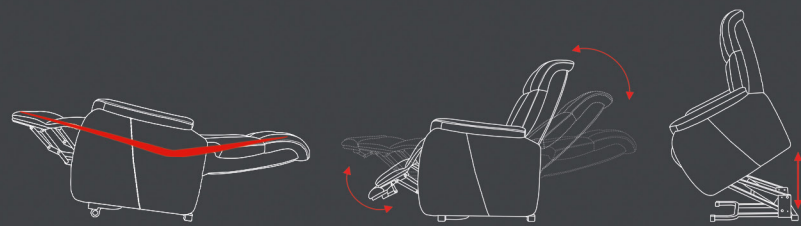

A9603-LZ3M

SPECIFICATIONS

EN / FR

Solid wood and plywood
Bois massif et contre-plaqué

IT / DE

Legno massiccio e compensato
Massivholz und Sperrholz

NL / ES

Massief hout en multiplex
Madera maciza y madera contrachapada

Webbing
Sangles élastiques

Cinch
Gurtband

Singelband
Cincha

Polyurethane foam
Mousse de polyuréthane

Schiuma poliuretanic
Polyurethan Schaum

Polyurethaan schuim
Espuma de poliuretano

Sinuous springs
Ressorts nosag

Molle Nosag
Zig-zag Federn

Nosag veren
Muelles zig-zag

Polyurethane foam
Mousse de polyuréthane

Schiuma poliuretanic
Polyurethan Schaum

Polyurethaan schuim
Espuma de poliuretano

Webbing
Sangles élastiques

Cinch
Gurtband

Singelband
Cincha

Polyurethane foam
Mousse de polyuréthane

Schiuma poliuretanic
Polyurethan Schaum

Polyurethaan schuim
Espuma de poliuretano

Memory foam
Mousse à mémoire (visco)

Schiuma visco-elastica
Rückstellschaum

Traagschuim
Espuma viscoelástica

3 Motors lift armchair with
Zero-Gravity position
Fauteuil releveur tri-moteurs
avec position Zéro-Gravité

Poltrona elevabile a 3 motori
con posizione a Zero-Gravity
Reaxsessel 3-motorisch mit
Aufstehhilfe und Position
Herz-Waage

3 motorig relaxfauteuil met sta-op
hulp en Herz-Waage Positie
Sillón relax de 3 motores con
función elevadora y posición
de gravedad cero

Fabric Granite 100% polyester
Tissu Granite, 100% polyester

Granite. 100% polyester
Granite-Stoff, 100% Polyester

Stof Granite, 100% polyester
Tela Granite, 100% poliéster