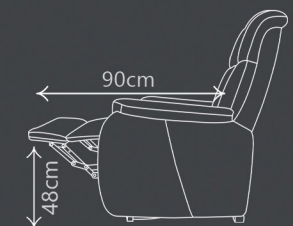

3 motorig relaxfauteuil met sta-op
hulp en Herz-Waage Positie
Sillón relax de 3 motores con
función elevadora y posición
de gravedad cero

Fabric Granite 100% polyester
Tissu Granite, 100% polyester

Granite. 100% polyester
Granite-Stoff, 100% Polyester

Stof Granite, 100% polyester
Tela Granite, 100% poliéster

COLLI

N.W.: 48 KG
G.W.: 53 KG
CBM.: 0,40 m³
77cm x 78cm x 66cm (LxWxH)

Loadability: 180pcs / 40HC container

SPACE

LZ3M
LIFT
RELAX
FULL RELAX
ZERO GRAVITY
3 MOTORS